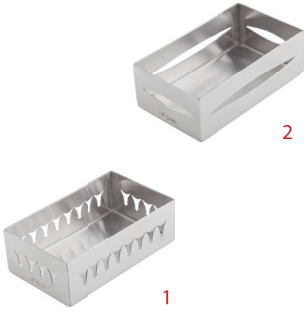

Ürün Adı : Poşet Çay Kutusu
Product Name : Tea Box

2) Kod / Code
1) 005414127
2) 005414128

Özellik /Description:
1- 2) 12 x 7 cm